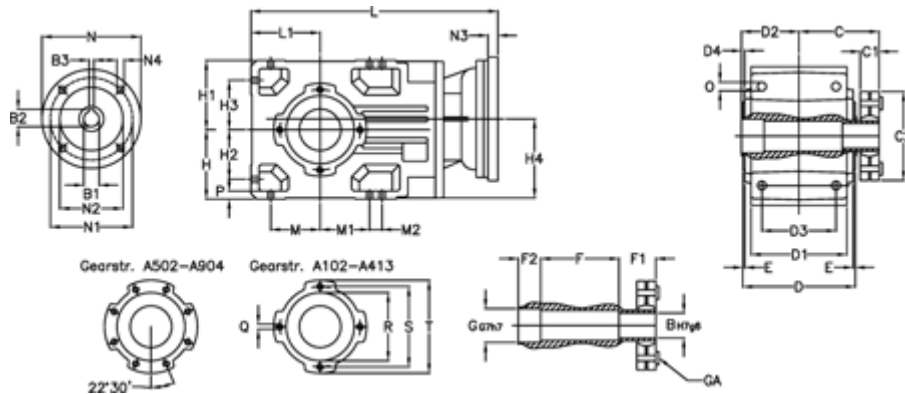

Article number: 296003527075220  
 Description: Bevel helical gearbox  
 A353US-270,7-P63B5

## Measures

B = 40	D1 = 166	F2 = 53	L = 417.0	N3 = 4
B1 = 11	D2 = 80	G = 42	L1 = 100	N4 = M8x19
B2 = 12.8	D3 = 135	GA = 43	M = 73.0	O = 12.0
B3 = 4	d4 = 5.0	H = 100	M1 = 73.0	P = 11
C = 70.0	Description = A353 US-xx P63 B5	H1 = 100	M2 = 11	Q = M10x17
C1 = 24	E = 3.5	H2 = 73.0	N = 140	R = 110
C2 = 90.0	F = 12.0	H3 = 73.0	N1 = 115	S = 130
D = 173	F1 = 48.0	H4 = 114.0	N2 = 95	T = 150